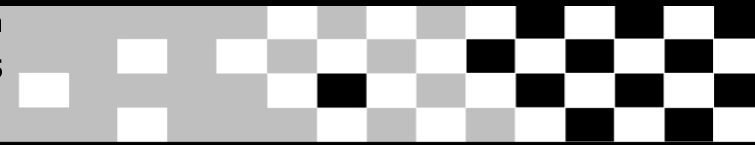

2. ADAC / PRS Kartrennen Belleben

Nach Runden sortiert

ADAC Mini Swift, CIK Mini, Rotax Micro, Rotax Mini

Kartbahn Belleben 0,973 km

2. Rennen[R]

01.05.2022 15:05

Rennen (14 Runden) started at 14:58:35

Pos.	St.Nr.	Klasse	Bewerber	Name	Wohnort	Model/Engin	Runden	Gesamtzeit	Diff.	Beste Zeit.	Runde	Punkte	Bemerkung
1	115	Rotax Mini	MSC Belleben	Tobias Eckenstaler	Meinigen	Mac Minarelli/Ro	11	8:46.216		47.436	4	25	
2	141	Rotax Mini	AMC Sari/MSC Sachsenring	Damian Luca Zeller	Lichtenstein	Tony/Rotax	11	8:50.391	4.175	47.321	5	20	
3	3	CIK Mini	Auto-Ernst-Racing	Gustav Schreiber	Löbau	Birel/TM	11	8:54.644	8.428	47.869	2	25	
4	2	CIK Mini	Auto-Ernst-Racing	Edwin Schreiber	Löbau	Birel/TM	11	8:56.803	10.587	48.137	11	20	
5	88	CIK Mini	Team NKS	Bruno Xaver Planz	Apolda	DR/TM	11	8:57.078	10.862	48.034	5	16	
6	144	Rotax Mini	Kraft Motorsport/Star Performance	Phil von Thun	Rätzlingen	RS/Rotax	11	9:02.349	16.133	48.516	3	16	
7	47	CIK Mini	Team Mediasall Kart Racing	Ben Schumacher	Bad Rothenfelde	Tony/TM	11	9:03.656	17.440	48.668	3	13	
8	333	Mini Swift	Team NKS/AMC Sari	Ruben Opitz	Dresden	DR/IAME	11	9:09.001	22.785	49.178	3	25	
9	16	CIK Mini	Team Hemkemeyer	Bendix Schulte	Georgsmarienhütte	Energy/TM	11	9:11.283	25.067	49.017	8	11	
10	328	Mini Swift	Team Hemkemeyer/a1 Autoglas	Devin Titz	Bönen	DR/IAME	11	9:15.125	28.909	49.787	3	20	
11	393	Mini Swift	Team NKS	Hugo Hanke	Oberkrämer	CRG/IAME	11	9:15.962	29.746	49.598	6	16	
12	313	Mini Swift	Team NKS	Neo Knapp	Weißenfels	DR/IAME	11	9:20.541	34.325	49.873	7	13	
13	101	Mini Swift	ADAC Nordbayern	Leon Gil	Hersbruck	Mac Minarelli/IAI	10	9:04.389	1 Runde	50.430	3	11	
14	325	Mini Swift	Team Hemkemeyer	Amelie Heuwers	Salzbergen	Tony/IAME	10	9:06.125	1 Runde	51.969	4	10	
15	395	Mini Swift	Team Hemkemeyer	Emil Janzen	Schwanewede	Alonso/IAME	10	9:07.115	1 Runde	53.149	7	9	